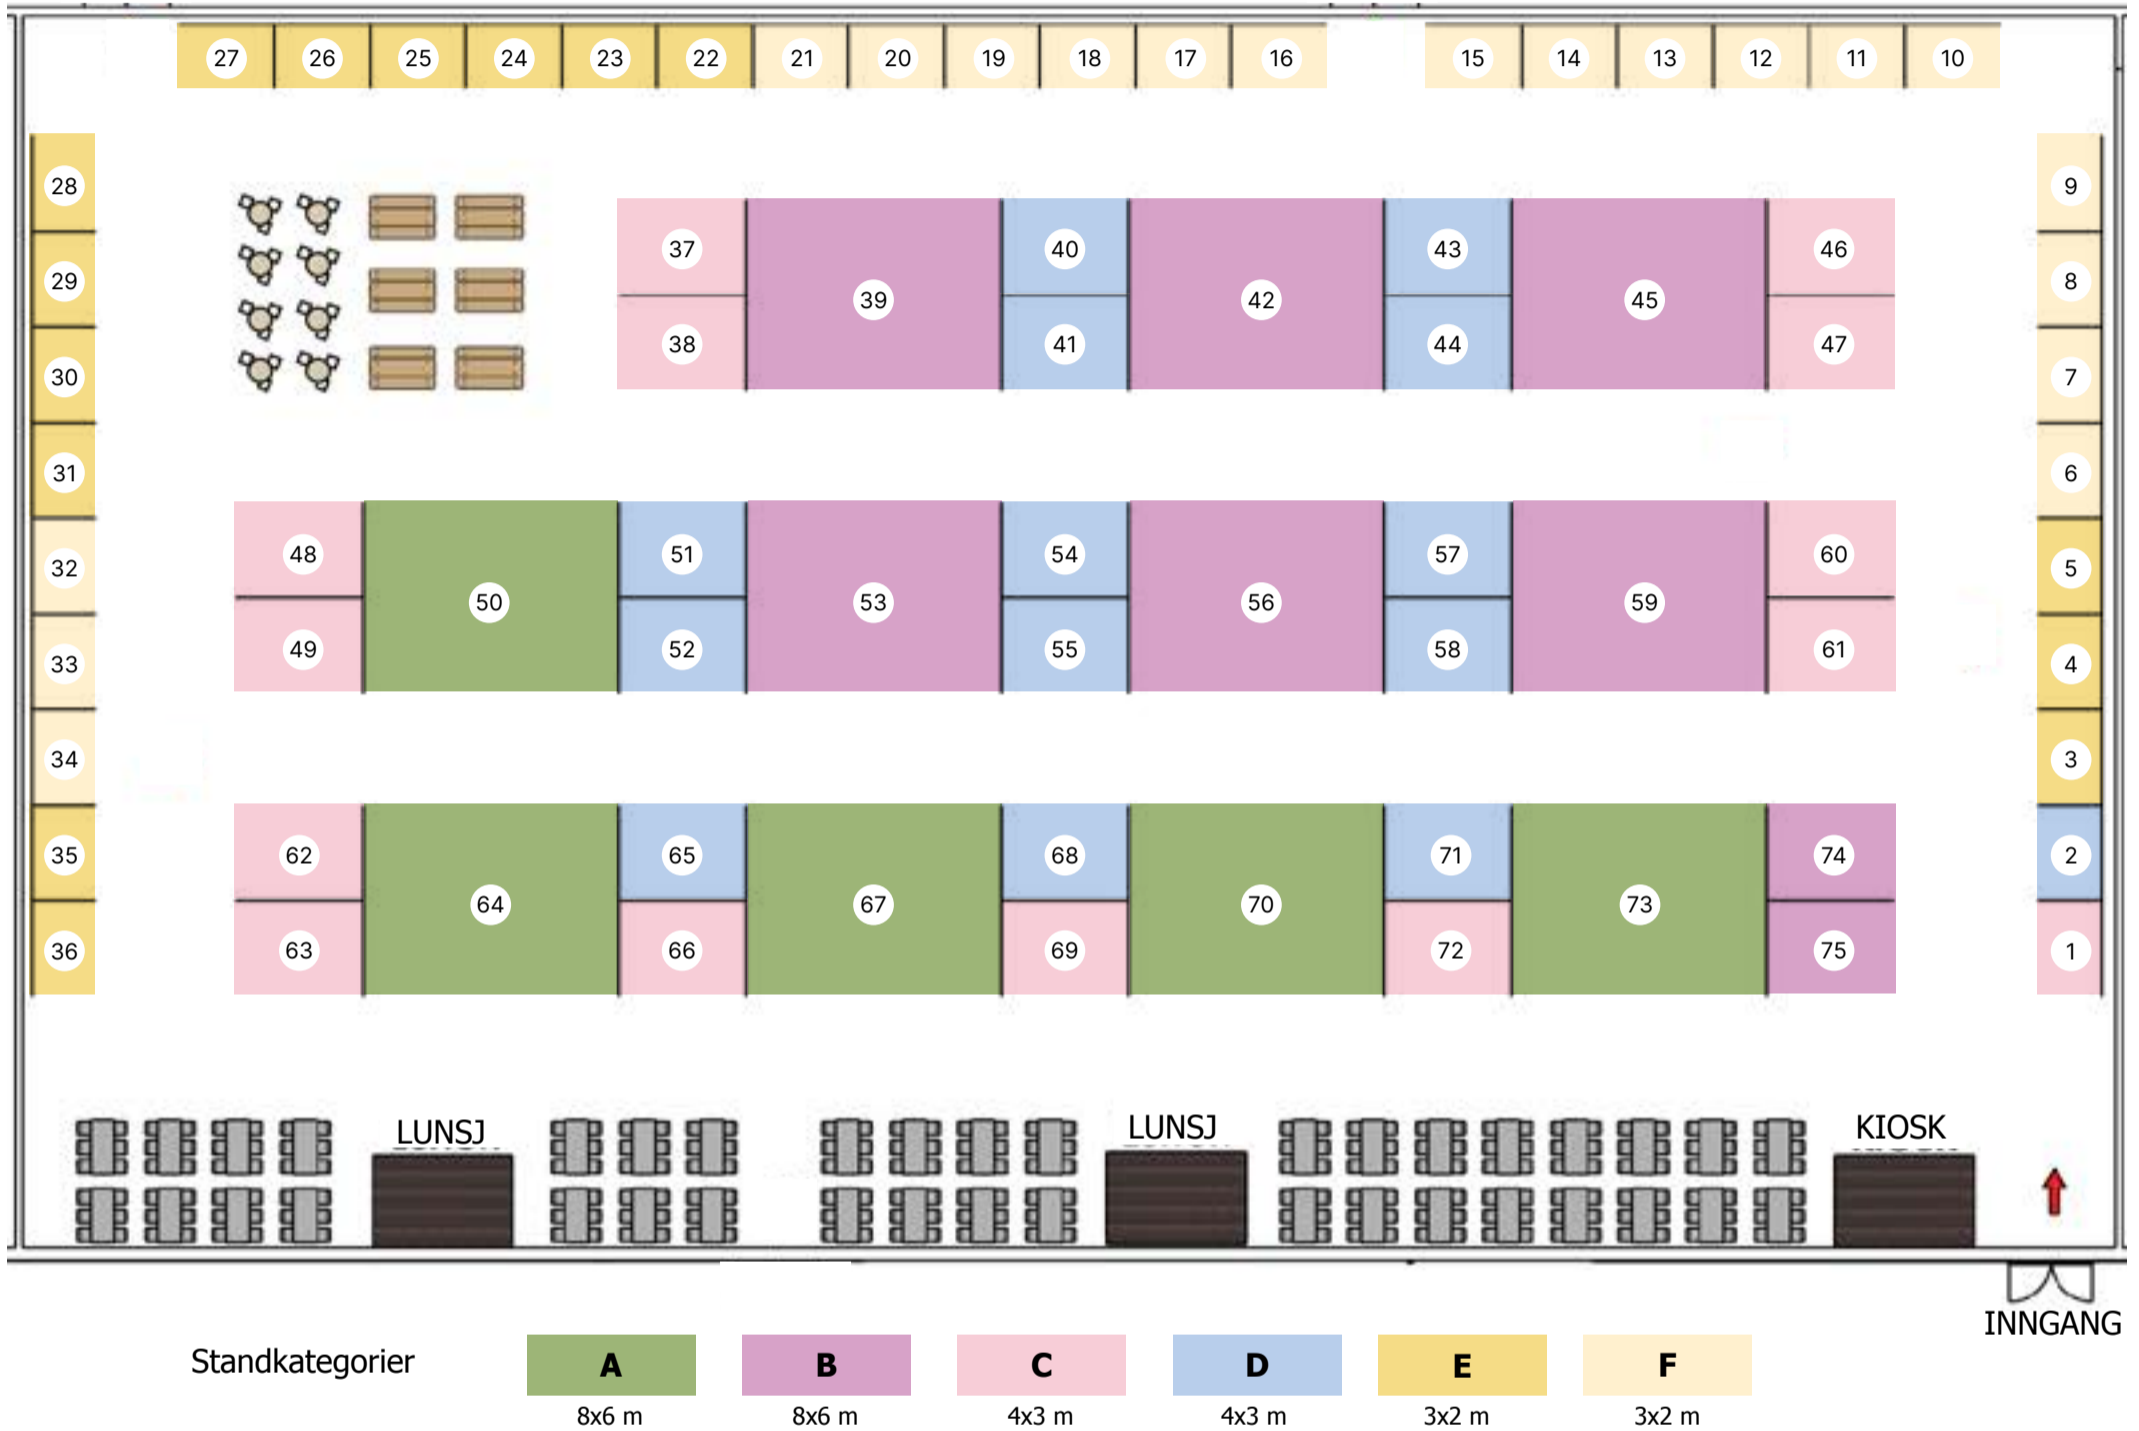

REN NETTVERKSUKEN

Standkartet er ikke interaktivt, men oppdateres daglig ved endringer. Tilgjengelige stander vises i nedtrekksmeny i påmeldingsskjema.

Sist oppdatert: 22.04.26 kl 10:10.

Standkategorier

1	Pretec	16	Amokabel Norway	31		46		61	Megger
2	iLOQ Norge	17		32	Swedlock Norge	47	Electricus	62	
3	Onninen	18		33	Techpro	48	Roxtec	63	Tranemo Workwear
4	Ensto Nor	19		34	NORPEC	49		64	Pipelife Norge / OPI
5	El-Tjeneste	20		35		50	Møre Trafo	65	
6	Rundvirke Poles	21		36	Elektroutvikling	51		66	
7	Gridscout	22		37	Nortelco	52		67	ABB Electrification Norway
8	Infraplast	23		38	Askim Mekaniske Verksted	53	Melbye	68	
9	Elpress	24		39	Siemens	54		69	
10	Hanor	25		40		55		70	Berggård Amundsen & Co
11	Abiko	26		41		56	Ahlsell Norge	71	
12	Elesense	27		42		57		72	Scanpole
13		28		43		58		73	Norsk Transformator
14		29		44		59	EB Elektro	74	Melbye
15	Saferoad B. Berntsen	30		45	Priess Norway	60	Lena Metall	75	Triarca