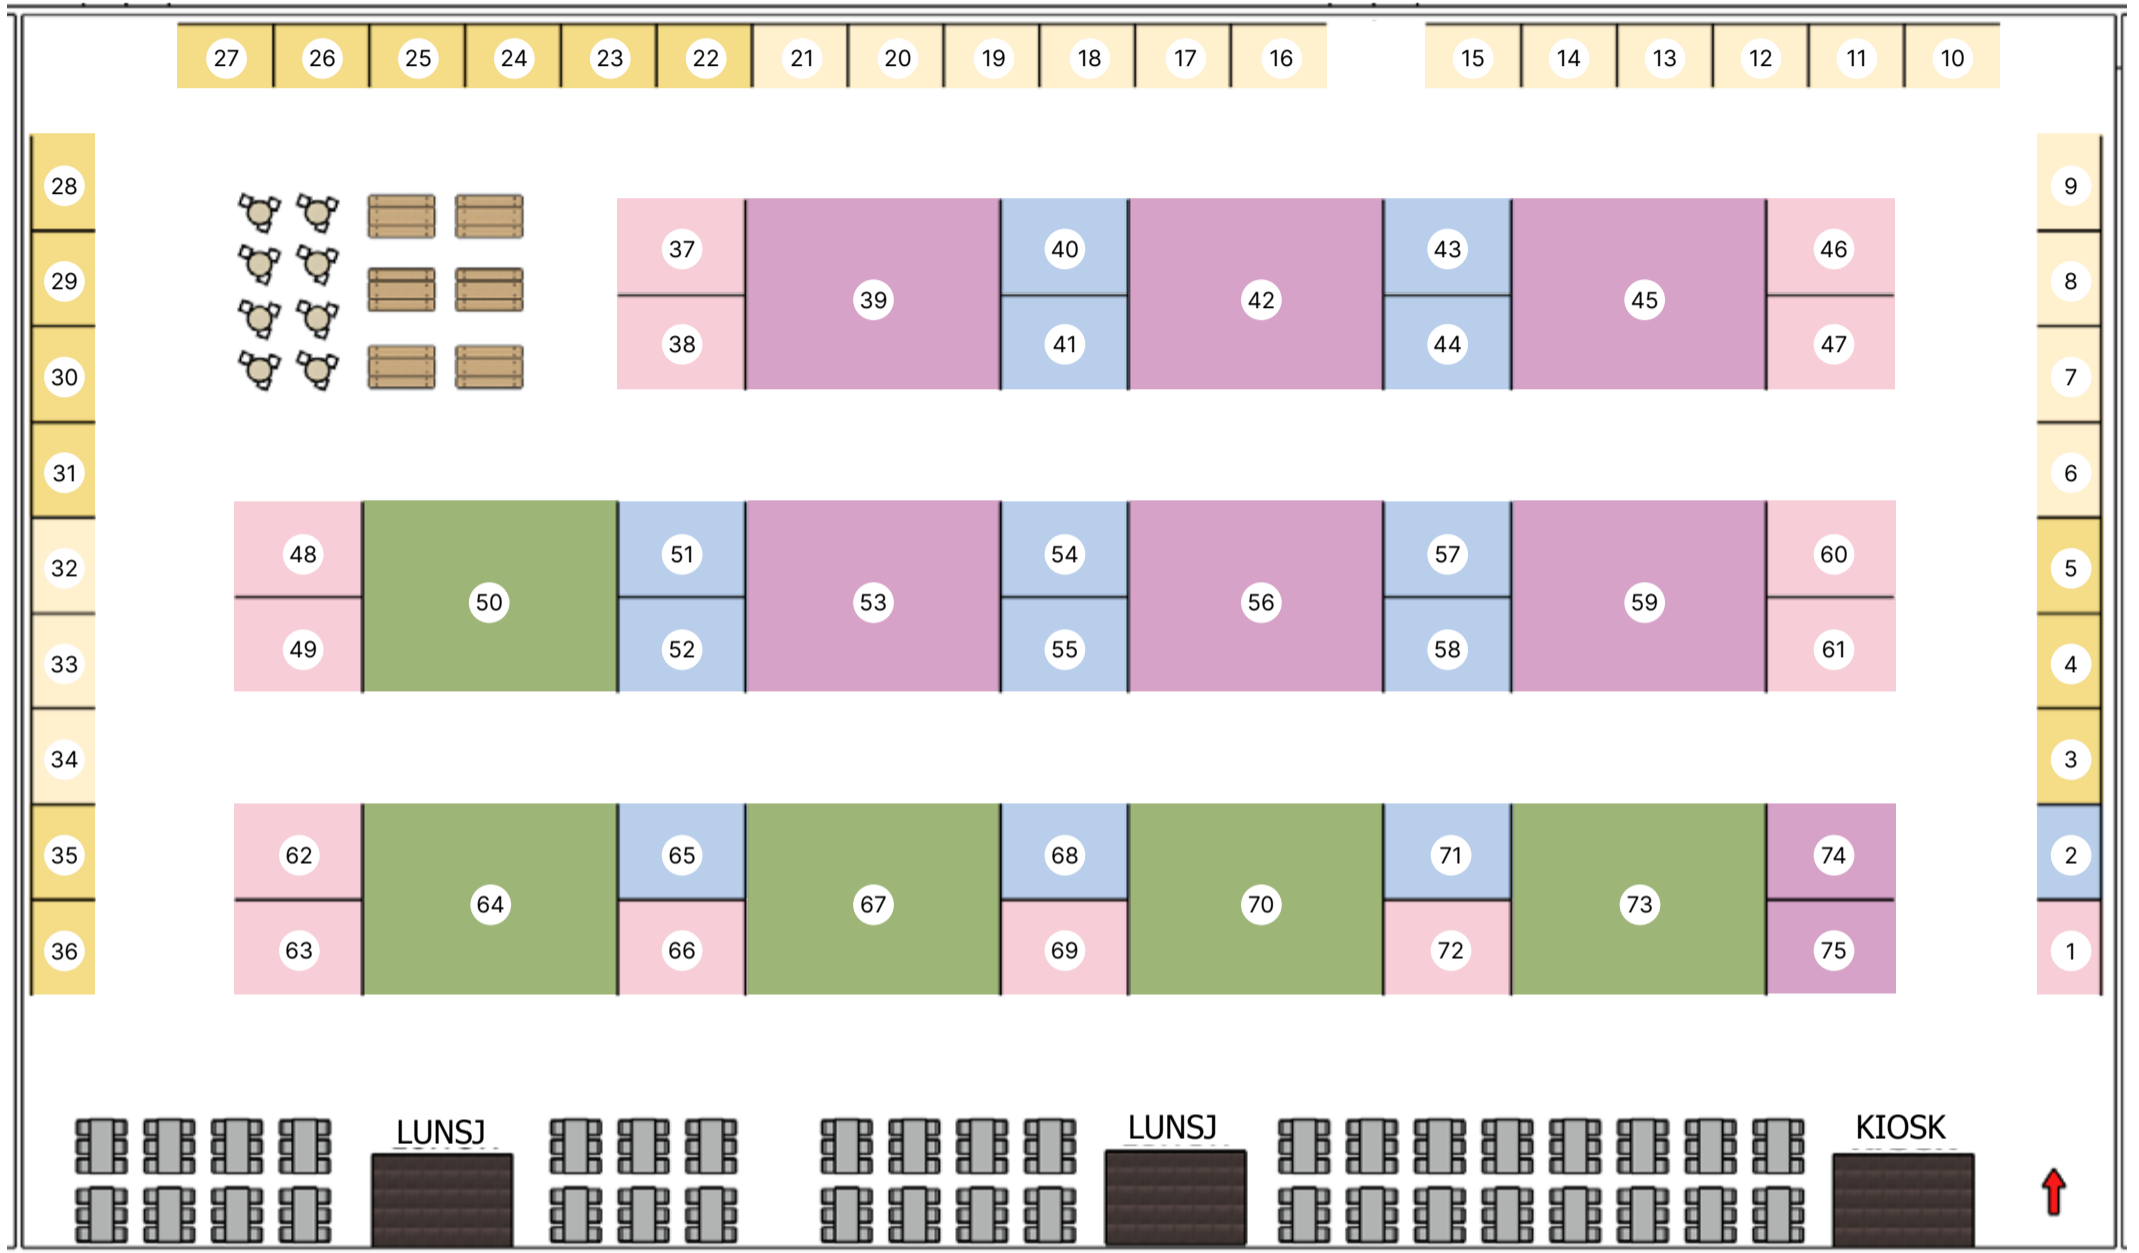

REN NETTVERKSUKEN

Standkartet er ikke interaktivt, men oppdateres daglig ved endringer. Tilgjengelige stander vises i nedtrekksmeny i påmeldingsskjema.

Sist oppdatert: 08.06.26 kl 09:05.

Standkategorier

INNGANG